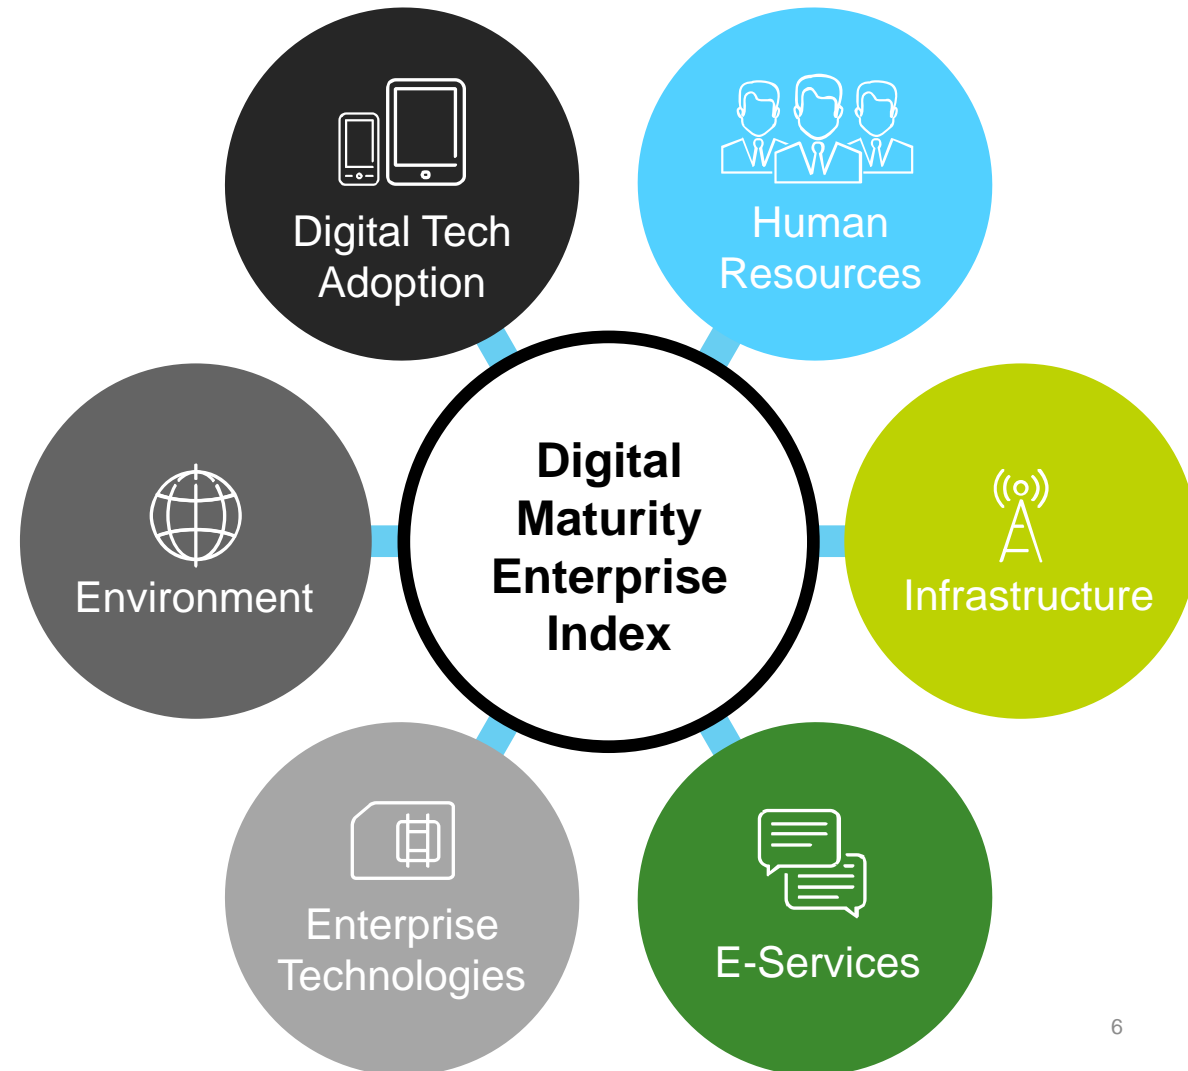

O mundo está conectado

de formas nunca antes
imaginadas

Em 2020 mais de 32.000 milhões de
dispositivos estarão ligados à internet

Modelos digitais inovadores que foram considerados “duvidosos” são agora líderes de Mercado e **crecem rapidamente**

Lançada apenas há 2 anos a Uniplaces já está em 85 países e já obteve reservas no valor de 5 milhões de libras

Ate que ponto estão as empresas
preparadas para embarcar no

Mundo Digital?

Digital Maturity Enterprise Index

As empresas Portuguesas estão situadas em 15 lugar na Maturidade Digital

Valor para as Empresas
Portuguesas

Em Portugal

existem algumas bases para o sucesso Digital das empresas

Legal and economic

Environment

can constrain or enable Digital

14°

16°

Infrastructure

supports the digital transformation

Human Resources

apply and use digital technology

14°