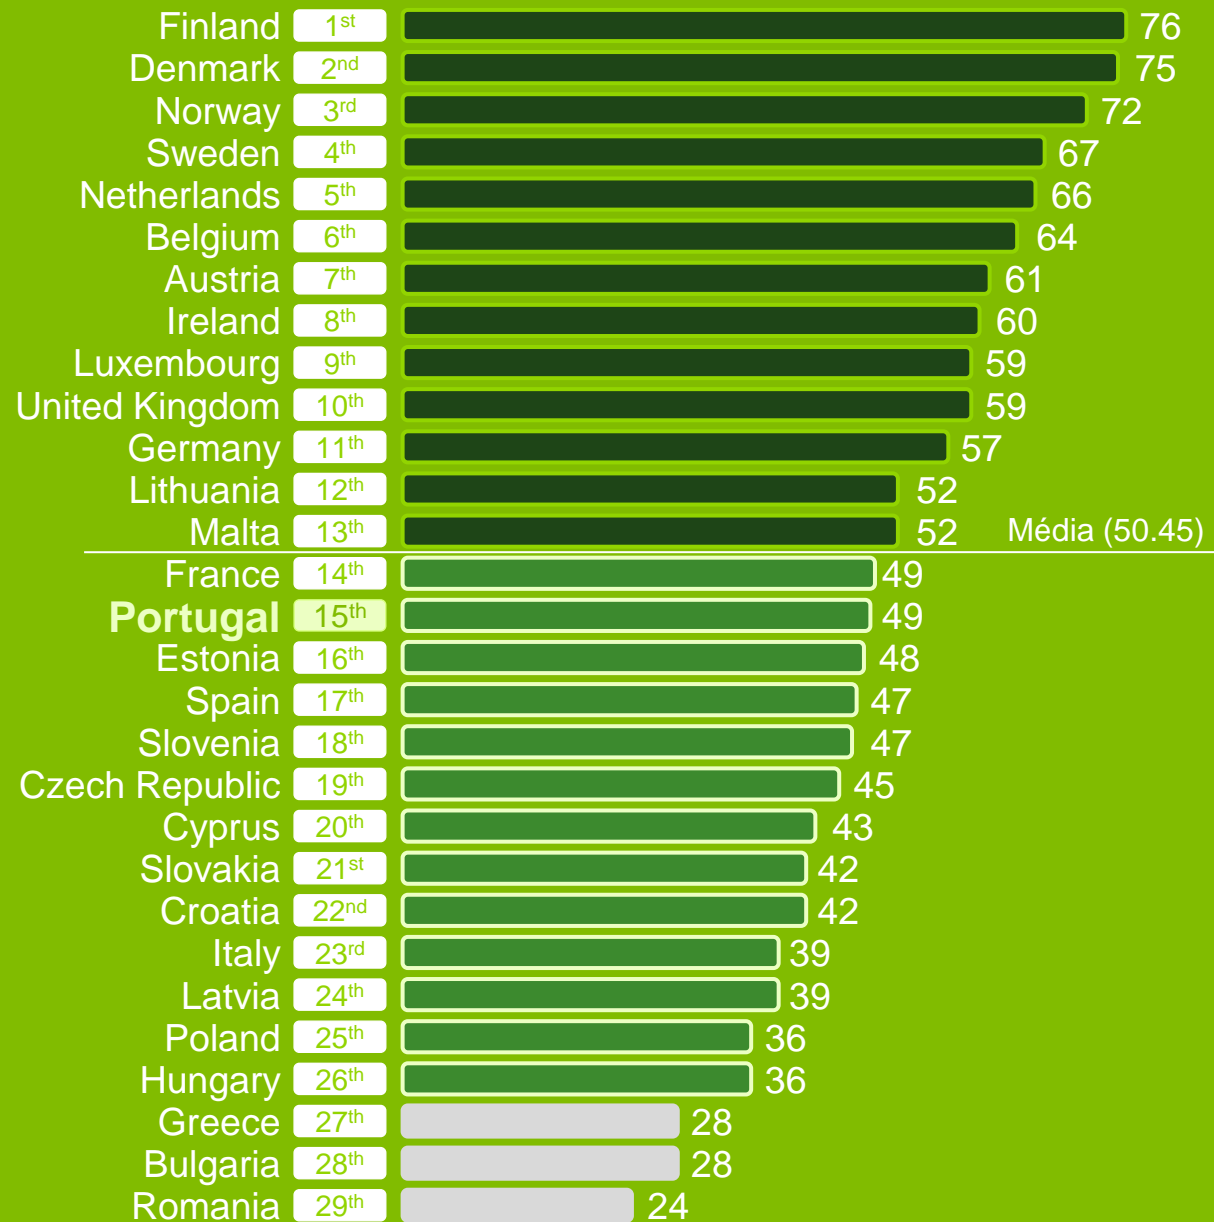

Lançada apenas há 2 anos a Uniplaces já está em 85 países e já obteve reservas no valor de 5 milhões de libras

Ate que ponto estão as empresas
preparadas para embarcar no

Mundo Digital?

Digital Maturity Enterprise Index

As empresas Portuguesas estão situadas em 15 lugar na Maturidade Digital

Valor para as Empresas
Portuguesas

Em Portugal

existem algumas bases para o sucesso Digital das empresas

Legal and economic

Environment